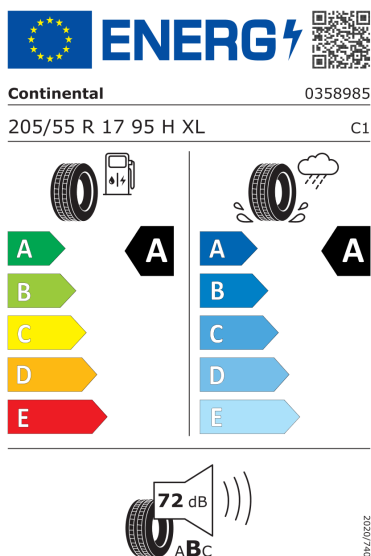

Achterbanden etiketten

*Vanwege de specificiteiten van voertuigproductie, tonen wij altijd meerdere labels.

VIND UW PERSOONLIJKE CONFIGURATIE TERUG

OP HET INTERNET <https://nl.renault.be/>

[C7W2PE](#)

- Door het scannen van uw QR code

BIJ UW DEALER

- Door de ID van uw configuratie aan uw verkoopadviseur te geven : C7W2PE