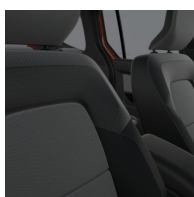

Opties en accessoires

Bekleding

Zetelbekleding (stof)