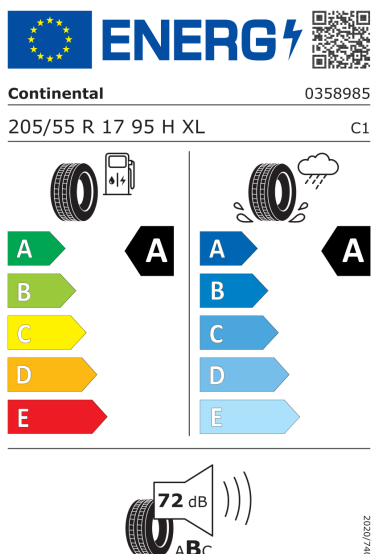

CONFIGURATIE RENAULT NEW KANGOO

Uitgiftedatum: 10/07/2021

RENAULT
Passion for life

Vóórbanden etiketten

*Vanwege de specificiteiten van voertuigproductie, tonen wij altijd meerdere labels.