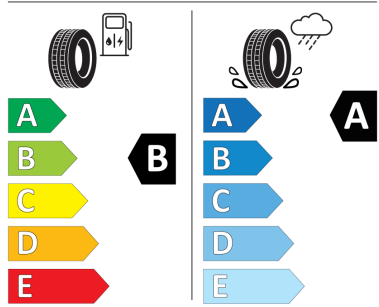

C2

2020/740

*Vanwege de specificiteiten van voertuigproductie, tonen wij altijd meerdere labels.

Achterbanden etiketten

GOODYEAR

544243

205/65R16C 107/105T

C2