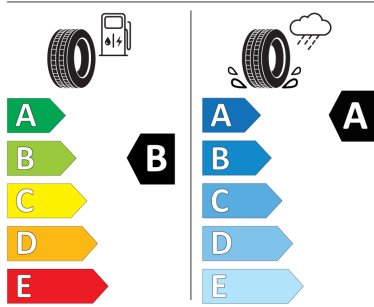

2020/740

GOODYEAR

544243

205/65R16C 107/105T

C2

2020/740

*Vanwege de specificiteiten van voertuigproductie, tonen wij altijd meerdere labels.

CONFIGURATIE RENAULT Trafic Fourgon