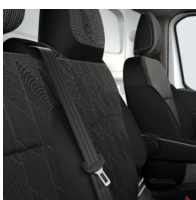

Opties en accessoires

Bekleding

Stoffen zetelbekleding
"Java"