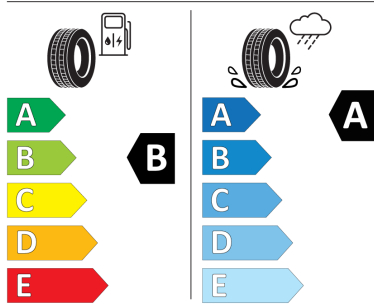

2020/740

GOODYEAR

544243

205/65R16C 107/105T

C2

2020/740

*Vanwege de specificiteiten van voertuigproductie, tonen wij altijd meerdere labels.