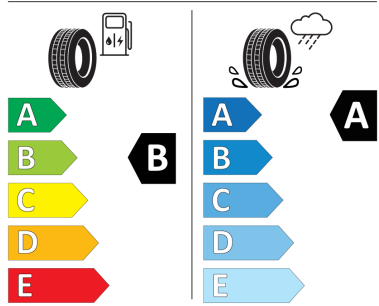

CONFIGURATIE RENAULT Traffic Fourgon

Originaldatum: 23/06/2021

RENAULT
Passion for life

Totale hoogte:

1967

Hoogte laaddrempel:

552

Voor meer informatie over uw voertuig en de prijs ervan, raadpleeg het geprinte document (offerte of bestelbon) of contacteer uw verkoper of contactpersoon

Vóórbanden etiketten

GOODYEAR

544243

205/65R16C 107/105T

C2