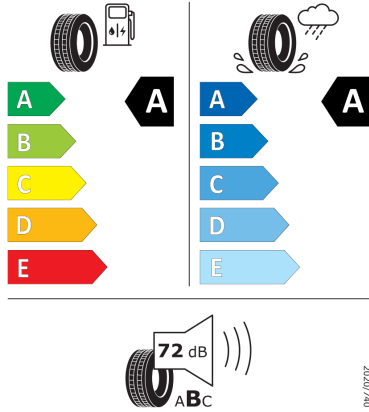

Type aandrijving: Voorwielaandrijving

MOTOR

Brandstof: Diesel
 Certificatie NEDC =0 / Certificatie WLTP =1: 1
 Homologatieprotocol: WLTP

GEWICHTEN (kg)

Hoogst toegelaten gewicht (HTG): 2132

Voor meer informatie over uw voertuig en de prijs ervan, raadpleeg het geprinte document (offerte of bestelbon) of contacteer uw verkoper of contactpersoon

Vóórbanden etiketten

CONFIGURATIE RENAULT NEW KANGOO

Uitgegeven op datum: 29/06/2021

RENAULT
Passion for life

Continental 0358985

205/55 R 17 95 H XL C1

*Vanwege de specificiteiten van voertuigproductie, tonen wij altijd meerdere labels.