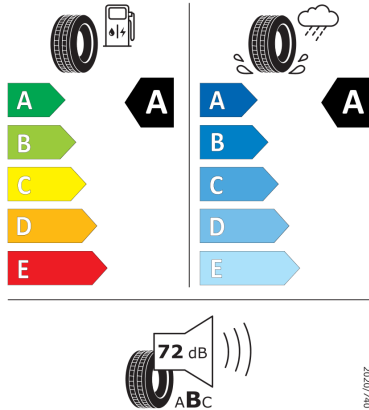

*Vanwege de specificiteiten van voertuigproductie, tonen wij altijd meerdere labels.

VIND UW PERSOONLIJKE CONFIGURATIE TERUG

OP HET INTERNET <https://nl.renault.be/>

[QBUJXS](#)

- Door het scannen van uw QR code

BIJ UW DEALER

- Door de ID van uw configuratie aan uw verkoopadviseur te geven : QBUJXS