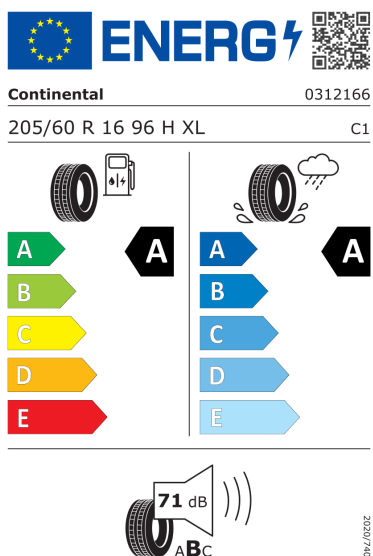

Achterbanden etiketten

*Vanwege de specificiteiten van voertuigproductie, tonen wij altijd meerdere labels.