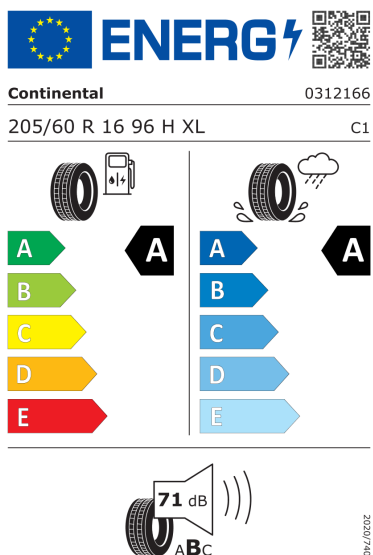

Voor meer informatie over uw voertuig en de prijs ervan, raadpleeg het geprinte document (offerte of bestelbon) of contacteer uw verkoper of contactpersoon

Vóórbanden etiketten

*Vanwege de specificiteiten van voertuigproductie, tonen wij altijd meerdere labels.