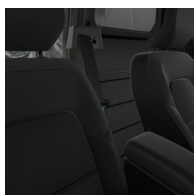

CONFIGURATIE RENAULT KANGOO VAN

Uitgiftedatum: 30/06/2021

RENAULT
Passion for life

Opties en accessoires

Bekleding

Zetelbekleding (stof)

Kleur

Highlandgrijs KQA