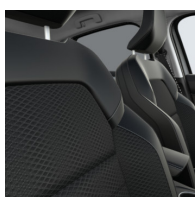

CONFIGURATIE RENAULT NEW ARKANA

Uitgiftedatum: 22/05/2021

RENAULT
Passion for life

Opties en accessoires

Bekleding

Stoffen zetelbekleding/
imitatieleder "Intens"

Kleur

Metaalgrijs KAD