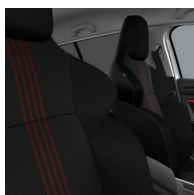

Type versnellingsbak: Automaat

CONFIGURATIE RENAULT NEW MEGANE GRANDTOUR

Uitgiftedatum: 06/11/2020

RENAULT
Passion for life

Opties en accessoires

Bekleding

Stoffen zetelbekleding "RS Line"

Kleur